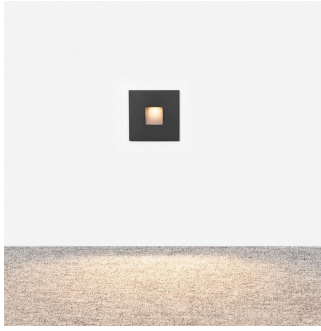

**WL3270**

**1W DC24V step Light**

**Description**

Step Light for outdoor use;  
Compact MINI design;  
Interchangeable square & round bezel;

**Finish**

Black/White/Bronze

**Material**

SUS316