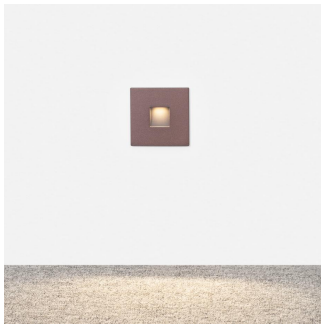

**WL3270**

**1W DC24V step Light**

**Description**

Step Light for outdoor use;  
Compact MINI design;  
Interchangeable square & round bezel;

**Finish**

Black/White/Bronze

**Material**

SUS316