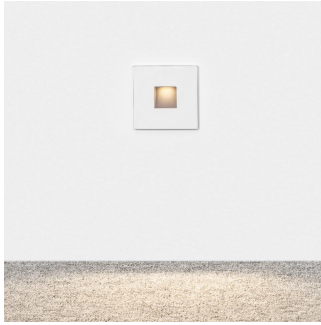

**WL3270**

**1W DC24V step Light**

**Description**

Step Light for outdoor use;  
Compact MINI design;  
Interchangeable square & round bezel;

**Finish**

Black/White/Bronze

**Material**

SUS316